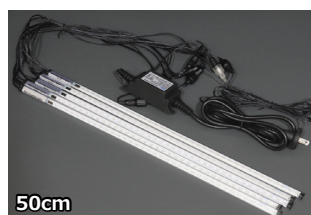

50cm ■高さ：約50cm ■球数：1本あたり片面30球、両面60球

商品コード	カラー
SPLT-ZG-L-SNF-MINIOVAL-D12AC-L500-B	ブルー (青)
SPLT-ZG-L-SNF-MINIOVAL-D12AC-L500-Cy	電球色 (イエローゴールド)
SPLT-ZG-L-SNF-MINIOVAL-D12AC-L500-G	グリーン (緑)
SPLT-ZG-L-SNF-MINIOVAL-D12AC-L500-Pi	ピンク
SPLT-ZG-L-SNF-MINIOVAL-D12AC-L500-W	ホワイト (白)

80cm ■高さ：約80cm ■球数：1本あたり片面42球、両面84球

商品コード	カラー
SPLT-ZG-L-SNF-MINIOVAL-D12AC-L800-B	ブルー (青)
SPLT-ZG-L-SNF-MINIOVAL-D12AC-L800-Cy	電球色 (イエローゴールド)
SPLT-ZG-L-SNF-MINIOVAL-D12AC-L800-G	グリーン (緑)
SPLT-ZG-L-SNF-MINIOVAL-D12AC-L800-Pi	ピンク
SPLT-ZG-L-SNF-MINIOVAL-D12AC-L800-W	ホワイト (白)

ミニオーバル型用取付部品 15Wのアダプタは初期付属品です。

商品コード	種類
SPLT-ZG-P-SNF-MINIOVAL-EXCORD-L1000	延長ケーブル、1m
SPLT-ZG-P-ACDC-WP-RSCN-D12-15W	防滴型 AC/DC アダプタ DC12V15W
SPLT-ZG-P-ACDC-WP-RSCN-D12-24W	DC12V24W
SPLT-ZG-P-ACDC-WP-RSCN-D12-36W	DC12V36W

チューブ型スノーフォール

直径3cmの丸いチューブの中を短い時間 (約26~28回/分のタイミング) で光りが流れ落ちます。5本セット、100V電源使用 (AC/DCアダプタ付属) です。アダプタも防滴タイプで、屋外で使用可能です。

1. <各サイズ共通> ■消費電力：12W/セット (2.4W/1本)
   ■LEDカラー：白 ■コード色：ブラック (黒)
   ■幅：3cm (直径) ■連結：2セットまで可能

商品コード	サイズ	詳細
SPLT-ZG-L-SNF-TUBE-D24AC-L500-W	50cm	高さ45.5cm、球数72/1本 (両面)
SPLT-ZG-L-SNF-TUBE-D24AC-L1000-W	100cm	高さ100cm、球数192/1本 (両面)

チューブ型用取付部品

商品コード	種類
SPLT-ZG-P-SNF-TUBE-EXCORD-L1000	延長ケーブル、1m
SPLT-ZG-P-SNF-TUBE-ACDC-WP-D24-36W	防水型電源ユニット、36W
SPLT-ZG-P-SNF-TUBE-ACDC-WP-D24-60W	防水型電源ユニット、60W

延長ケーブル

カラーバリエーション