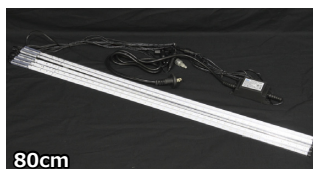

50cm ■高さ：約50cm ■球数：1本あたり片面30球、両面60球

商品コード	カラー
SPLT-ZG-L-SNF-MINIOVAL-D12AC-L500-B	ブルー (青)
SPLT-ZG-L-SNF-MINIOVAL-D12AC-L500-Cy	電球色 (イエローゴールド)
SPLT-ZG-L-SNF-MINIOVAL-D12AC-L500-G	グリーン (緑)
SPLT-ZG-L-SNF-MINIOVAL-D12AC-L500-Pi	ピンク
SPLT-ZG-L-SNF-MINIOVAL-D12AC-L500-W	ホワイト (白)

80cm ■高さ：約80cm ■球数：1本あたり片面42球、両面84球

商品コード	カラー
SPLT-ZG-L-SNF-MINIOVAL-D12AC-L800-B	ブルー (青)
SPLT-ZG-L-SNF-MINIOVAL-D12AC-L800-Cy	電球色 (イエローゴールド)
SPLT-ZG-L-SNF-MINIOVAL-D12AC-L800-G	グリーン (緑)
SPLT-ZG-L-SNF-MINIOVAL-D12AC-L800-Pi	ピンク
SPLT-ZG-L-SNF-MINIOVAL-D12AC-L800-W	ホワイト (白)

ミニオーバル型用取付部品 15Wのアダプタは初期付属品です。

商品コード	種類
SPLT-ZG-P-SNF-MINIOVAL-EXCORD-L1000	延長ケーブル、1m
SPLT-ZG-P-ACDC-WP-RSCN-D12-15W	防滴型 AC/DC アダプタ DC12V15W
SPLT-ZG-P-ACDC-WP-RSCN-D12-24W	DC12V24W
SPLT-ZG-P-ACDC-WP-RSCN-D12-36W	DC12V36W

チューブ型スノーフォール

直径3cmの丸いチューブの中を短い時間 (約26~28回/分のタイミング) で光りが流れ落ちます。5本セット、100V電源使用 (AC/DCアダプタ付属) です。アダプタも防滴タイプで、屋外で使用可能です。

1. <各サイズ共通> ■消費電力：12W/セット (2.4W/1本)
   ■LEDカラー：白 ■コード色：ブラック (黒)
   ■幅：3cm (直径) ■連結：2セットまで可能

商品コード	サイズ	詳細
SPLT-ZG-L-SNF-TUBE-D24AC-L500-W	50cm	高さ45.5cm、球数72/1本 (両面)
SPLT-ZG-L-SNF-TUBE-D24AC-L1000-W	100cm	高さ100cm、球数192/1本 (両面)

チューブ型用取付部品

商品コード	種類
SPLT-ZG-P-SNF-TUBE-EXCORD-L1000	延長ケーブル、1m
SPLT-ZG-P-SNF-TUBE-ACDC-WP-D24-36W	防水型電源ユニット、36W
SPLT-ZG-P-SNF-TUBE-ACDC-WP-D24-60W	防水型電源ユニット、60W

延長ケーブル

カラーバリエーション