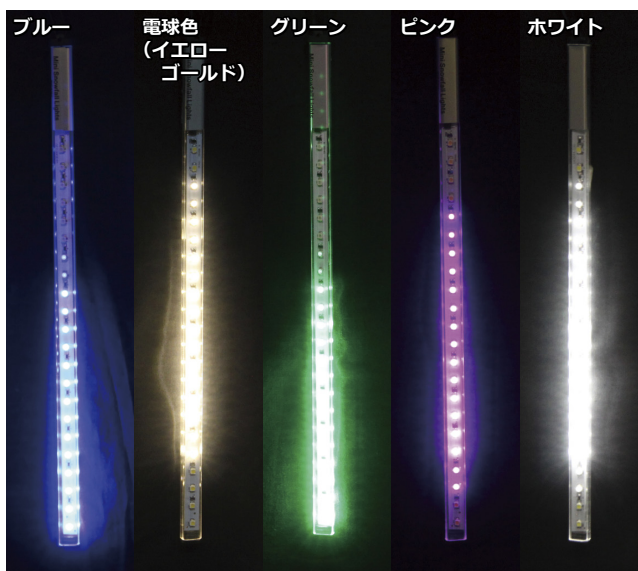

50cm ■高さ：約50cm ■球数：1本あたり片面30球、両面60球

商品コード	カラー
SPLT-ZG-L-SNF-MINIOVAL-D12AC-L500-B	ブルー (青)
SPLT-ZG-L-SNF-MINIOVAL-D12AC-L500-Cy	電球色 (イエローゴールド)
SPLT-ZG-L-SNF-MINIOVAL-D12AC-L500-G	グリーン (緑)
SPLT-ZG-L-SNF-MINIOVAL-D12AC-L500-Pi	ピンク
SPLT-ZG-L-SNF-MINIOVAL-D12AC-L500-W	ホワイト (白)

80cm ■高さ：約80cm ■球数：1本あたり片面42球、両面84球

商品コード	カラー
SPLT-ZG-L-SNF-MINIOVAL-D12AC-L800-B	ブルー (青)
SPLT-ZG-L-SNF-MINIOVAL-D12AC-L800-Cy	電球色 (イエローゴールド)
SPLT-ZG-L-SNF-MINIOVAL-D12AC-L800-G	グリーン (緑)
SPLT-ZG-L-SNF-MINIOVAL-D12AC-L800-Pi	ピンク
SPLT-ZG-L-SNF-MINIOVAL-D12AC-L800-W	ホワイト (白)

ミニオーバル型用取付部品 15Wのアダプタは初期付属品です。

商品コード	種類
SPLT-ZG-P-SNF-MINIOVAL-EXCORD-L1000	延長ケーブル、1m
SPLT-ZG-P-ACDC-WP-RSCN-D12-15W	防滴型 AC/DC アダプタ DC12V15W
SPLT-ZG-P-ACDC-WP-RSCN-D12-24W	DC12V24W
SPLT-ZG-P-ACDC-WP-RSCN-D12-36W	DC12V36W

チューブ型スノーフォール

直径3cmの丸いチューブの中を短い時間 (約26~28回/分のタイミング) で光りが流れ落ちます。5本セット、100V電源使用 (AC/DCアダプタ付属) です。アダプタも防滴タイプで、屋外で使用可能です。

1. <各サイズ共通> ■消費電力：12W/セット (2.4W/1本)
   ■LEDカラー：白 ■コード色：ブラック (黒)
   ■幅：3cm (直径) ■連結：2セットまで可能

商品コード	サイズ	詳細
SPLT-ZG-L-SNF-TUBE-D24AC-L500-W	50cm	高さ45.5cm、球数72/1本 (両面)
SPLT-ZG-L-SNF-TUBE-D24AC-L1000-W	100cm	高さ100cm、球数192/1本 (両面)

チューブ型用取付部品

商品コード	種類
SPLT-ZG-P-SNF-TUBE-EXCORD-L1000	延長ケーブル、1m
SPLT-ZG-P-SNF-TUBE-ACDC-WP-D24-36W	防水型電源ユニット、36W
SPLT-ZG-P-SNF-TUBE-ACDC-WP-D24-60W	防水型電源ユニット、60W

カラーバリエーション