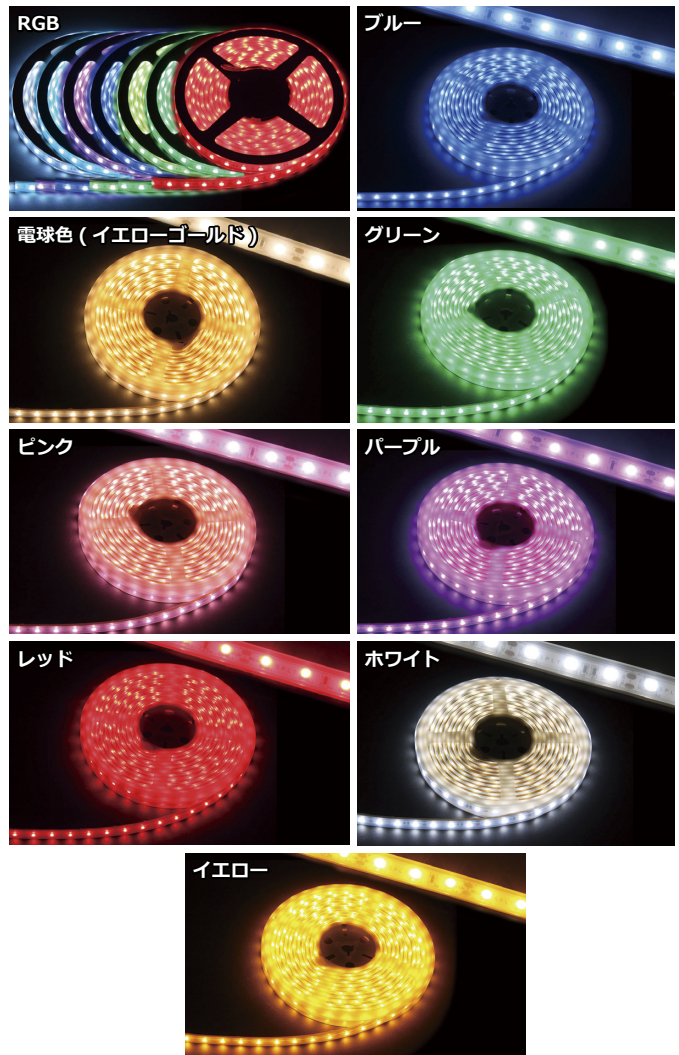

防水型 LED テープライト (正面発光)

大きな光量で発熱は比較的少なく、チューブライトよりもカット間隔が短いので、ショーケース内の照明にも向いています。

防水性が高く、イルミネーション用途や屋外の内照式看板等にもおすすめです。

LED テープライト (R3)、白基板

変色劣化の少ないシリコンチューブを採用した中空タイプのテープライトです。

リード側は、先バラ 2 芯線、エンド側はエンドキャップ処理となり、連結用の電線は出ていません。

※点灯には別売の DC 電源が必要です。(P38 参照)

※樹脂充填中空タイプです。

< 5050 型・3528 型 共通 >

■入力電圧：DC12V ■長さ：5m ■球数：300 ■カット単位：5cm ■基板色：白

■連結：不可 ■保護等級：IP65 ■両面テープ付

※旧型の R2 シリーズ (PVC カバー) は在庫限りで販売終了となります。

SMD5050 型 (R3)

■消費電力：55W

■サイズ：テープ部／幅 12～12.5mm、厚さ 4.5mm

エンド部／幅約 14.5mm、厚さ 6.5mm

※ RGB タイプは別売の RGB 調光コントローラが必要です。(P40 参照)

| 商品コード | カラー・商品名 |
|--|--------------|
| SPLT-SX-L-TP-D12-SD-5050R3-m60-OD-L5m-wRGB3-SI | RGB(1670 万色) |
| SPLT-EN-L-TP-D12-SD-5050R3-m60-ODS-L5m-wB | ブルー (青) |
| SPLT-EN-L-TP-D12-SD-5050R3-m60-ODS-L5m-wC | 電球色 |
| SPLT-EN-L-TP-D12-SD-5050R3-m60-ODS-L5m-wG | グリーン (緑) |
| SPLT-EN-L-TP-D12-SD-5050R3-m60-ODS-L5m-wPi | ピンク |
| SPLT-EN-L-TP-D12-SD-5050R3-m60-ODS-L5m-wPu | パープル (紫) |
| SPLT-EN-L-TP-D12-SD-5050R3-m60-ODS-L5m-wR | レッド (赤) |
| SPLT-EN-L-TP-D12-SD-5050R3-m60-ODS-L5m-wW | ホワイト (白) |
| SPLT-EN-L-TP-D12-SD-5050R3-m60-ODS-L5m-wY | イエロー (黄) |

SMD3528 型 (R3)

■消費電力：24W

■サイズ：テープ部／幅 10mm、厚さ 4.5mm

エンド部／幅約 12.5mm、厚さ 6.5mm

| 商品コード | カラー・商品名 |
|--|----------|
| SPLT-EN-L-TP-D12-SD-3528R3-m60-ODS-L5m-wB | ブルー (青) |
| SPLT-EN-L-TP-D12-SD-3528R3-m60-ODS-L5m-wC | 電球色 |
| SPLT-EN-L-TP-D12-SD-3528R3-m60-ODS-L5m-wG | グリーン (緑) |
| SPLT-EN-L-TP-D12-SD-3528R3-m60-ODS-L5m-wPi | ピンク |
| SPLT-EN-L-TP-D12-SD-3528R3-m60-ODS-L5m-wPu | パープル (紫) |
| SPLT-EN-L-TP-D12-SD-3528R3-m60-ODS-L5m-wR | レッド (赤) |
| SPLT-EN-L-TP-D12-SD-3528R3-m60-ODS-L5m-wW | ホワイト (白) |
| SPLT-EN-L-TP-D12-SD-3528R3-m60-ODS-L5m-wY | イエロー (黄) |