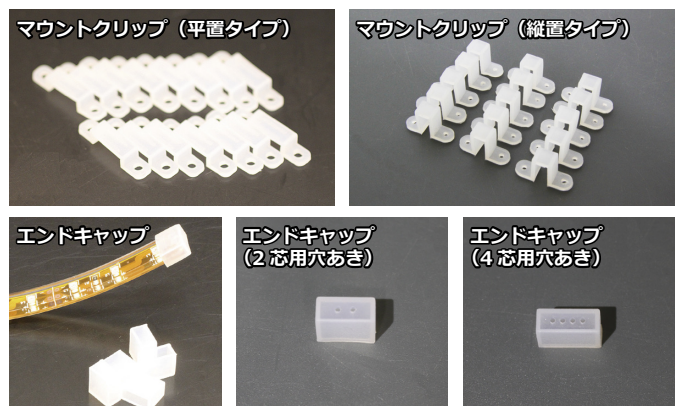

防水型 LED テープライト (正面発光)

大きな光量で発熱は比較的少なく、チューブライトよりもカット間隔が短いので、ショーケース内の照明にも向いています。

防水性が高く、イルミネーション用途や屋外の内照式看板等にもおすすめです。

LED テープライト (R3)、白基板

変色劣化の少ないシリコンチューブを採用した中空タイプのテープライトです。

リード側は、先バラ 2 芯線、エンド側はエンドキャップ処理となり、連結用の電線は出ていません。

SMD3528 型 (R3)

■消費電力：24W

■サイズ：テープ部／幅 10mm、厚さ 4.5mm

エンド部／幅約 12.5mm、厚さ 6.5mm

| 商品コード | カラー・商品名 |
|--|----------|
| SPLT-EN-L-TP-D12-SD-3528R3-m60-ODS-L5m-wB | ブルー (青) |
| SPLT-EN-L-TP-D12-SD-3528R3-m60-ODS-L5m-wC | 電球色 |
| SPLT-EN-L-TP-D12-SD-3528R3-m60-ODS-L5m-wG | グリーン (緑) |
| SPLT-EN-L-TP-D12-SD-3528R3-m60-ODS-L5m-wPi | ピンク |
| SPLT-EN-L-TP-D12-SD-3528R3-m60-ODS-L5m-wPu | パープル (紫) |
| SPLT-EN-L-TP-D12-SD-3528R3-m60-ODS-L5m-wR | レッド (赤) |
| SPLT-EN-L-TP-D12-SD-3528R3-m60-ODS-L5m-wW | ホワイト (白) |
| SPLT-EN-L-TP-D12-SD-3528R3-m60-ODS-L5m-wY | イエロー (黄) |

取付部品 (別売)

| 5050 型 / 040 型用 商品コード | 商品名 |
|--------------------------------|--------------------------------|
| SPLT-ZG-P-TP-END-W12 | エンドキャップ |
| SPLT-ZG-P-TP-END-W12-2HOLE | エンドキャップ、2 芯用穴あき |
| SPLT-ZG-P-TP-END-W12-4HOLE | エンドキャップ、4 芯用穴あき |
| SPLT-ZG-P-TP-MNTCLP-H-W12-15PC | マウントクリップ、平置タイプ、幅 12mm、15 個セット |
| SPLT-ZG-P-TP-MNTCLP-V-H12-15PC | マウントクリップ、縦置タイプ、高さ 12mm、15 個セット |
| 3528 型 / 3014 型 / 020 型用 商品コード | 商品名 |
| SPLT-ZG-P-TP-END-W10 | エンドキャップ |
| SPLT-ZG-P-TP-END-W10-2HOLE | エンドキャップ、2 芯用穴あき |
| SPLT-ZG-P-TP-MNTCLP-H-W10-15PC | マウントクリップ、平置タイプ、幅 10mm、15 個セット |
| SPLT-ZG-P-TP-MNTCLP-V-H10-15PC | マウントクリップ、縦置タイプ、高さ 10mm、15 個セット |