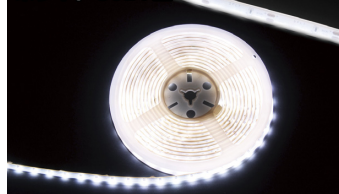

防水型 LED テープライト (側面発光)

薄型側面発光タイプなので、看板の縁取りやモチーフライトの作成、間接照明など、発光面を曲げたい場合や限られたスペースへの設置などに便利なライトです。

こちらを読み込むと、商品の仕様書、取扱説明書をご覧いただけます。

LED テープライト、SMD040 型、RGB (フルカラー)、300 球、5m 巻、部品別売り、白基板・黒基板

1m あたり 60 球 (16.7mm ピッチ) の高輝度 SMD040 型 LED を使用しています。

※点灯には別途 DC 電源が必要です。(P38 参照)

※樹脂充填なし中空タイプです。

先端は 2 芯電線、終端はエンドキャップ処理になります。

ジャックコード・プラグコード・マウントクリップは別売です。

※ 3014 型は、020 型と比べて明るさが 3 割程度アップしました。

(消費電力 1.5 倍)

※ 020 型は在庫がなくなり次第、3014 型へ移行します。

商品コード	カラー
SPLT-EN-L-TP-D12-SD-3014-m60-OD-L5m-wC	電球色
SPLT-EN-L-TP-D12-SD-3014-m60-OD-L5m-wG	グリーン (緑)
SPLT-EN-L-TP-D12-SD-3014-m60-OD-L5m-wW	ホワイト (白)
SPLT-EN-L-TP-D12-SD-020-m60-OD-L5m-wB	ブルー (青)
SPLT-EN-L-TP-D12-SD-020-m60-OD-L5m-wR	レッド (赤)
SPLT-EN-L-TP-D12-SD-020-m60-OD-L5m-wY	イエロー (黄)

電球色 (イエローゴールド) 3014 型

ブルー 020 型

グリーン 3014 型

レッド 020 型

ホワイト 3014 型

イエロー 020 型