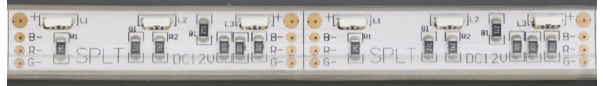

防水型・屋外向け

テープ基板はシリコンのカバーで覆われています。

日亜化学製 LED を使用しており、従来品よりさらに低消費電力です。

IP65 の防塵・防水性がありますので、屋外で使用可能です。

■サイズ: テープ部 / 長さ 約 5m × 幅 12.5mm × 厚さ 4mm

エンド部 / 幅 15mm × 厚さ 6.5mm

防水型・屋外向け・白基板