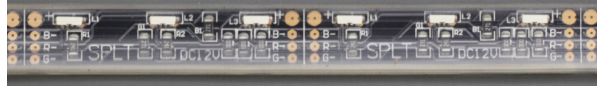

防水型・屋外向け・黒基板