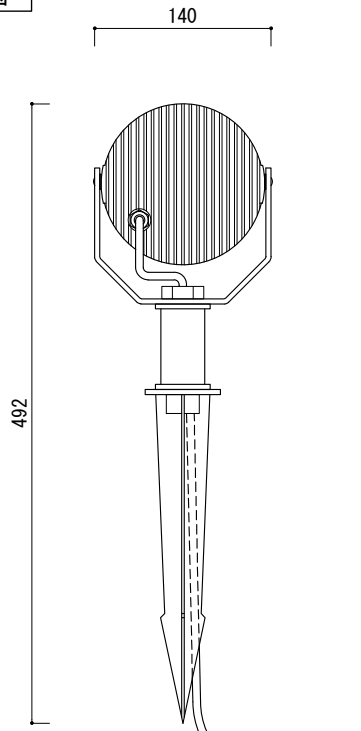

正面図

側面図

背面図

推奨コントローラ接続時

[単位 : mm]

	PARTS	Specification	QTY	Remark
①	LED素子	3in1 RGB	6	-

入力電圧	DC24V
消費電力	12W
重量	1300g
保護等級	IP65

※ 調光には、推奨コントローラをお使いください
 SPLT-ZG-P-CTRL-DC-RGB3-12A-RF
 SPLT-ZG-P-CTRL-DC-RGB3-12A-RF-BRTS

特記	製品名 LEDガーデンライト (スパイク付)、 6灯、RGB、DC24V、12W	製品番号 SPLT-SX-L-GD-D24-SD-RND-12W-6-RGB3 スパークリングライツ株式会社	製図日 2015/4/1	尺度 (A4基準)		図面 No ver. 1.0.0
				1/6	検図	