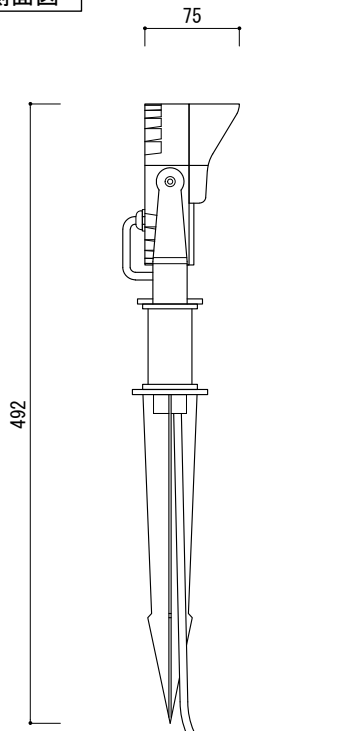

正面図

側面図

背面図

推奨コントローラ接続時

[単位 : mm]

	PARTS	Specification	QTY	Remark
①	LED素子	3in1 RGB	6	-

入力電圧	DC24V
消費電力	12W
重量	1300g
保護等級	IP65

※ 調光には、推奨コントローラをお使いください
 SPLT-ZG-P-CTRL-DC-RGB3-12A-RF
 SPLT-ZG-P-CTRL-DC-RGB3-12A-RF-BRTS

特記	製品名 LEDガーデンライト (スパイク付)、 6灯、RGB、DC24V、12W	製品番号 SPLT-SX-L-GD-D24-SD-RND-12W-6-RGB3 スパークリングライツ株式会社	製図日 2015/4/1	尺度 (A4基準)		図面 No ver. 1.0.0
				1/6	検図	