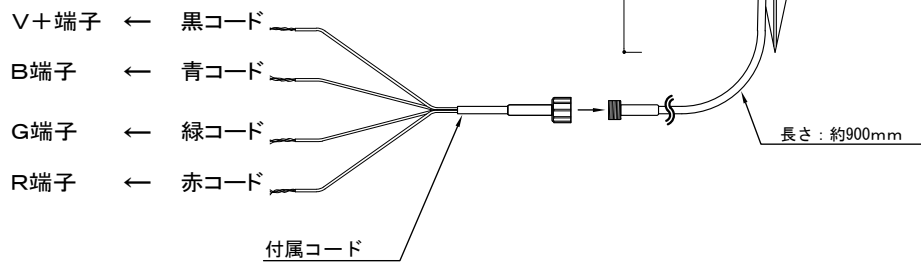

正面図

側面図

背面図

推奨コントローラ接続時

[単位 : mm]

	PARTS	Specification	QTY	Remark
①	LED素子	3in1 RGB	6	-

入力電圧	DC24V
消費電力	12W
重量	1300g
保護等級	IP65

※ 調光には、推奨コントローラをお使いください
 SPLT-ZG-P-CTRL-DC-RGB3-12A-RF
 SPLT-ZG-P-CTRL-DC-RGB3-12A-RF-BRTS

特記	製品名 LEDガーデンライト (スパイク付)、 6灯、RGB、DC24V、12W	製品番号 SPLT-SX-L-GD-D24-SD-RND-12W-6-RGB3 スパークリングライツ株式会社	製図日 2015/4/1	尺度 (A4基準)		図面 No ver. 1.0.0
				1/6	検図	