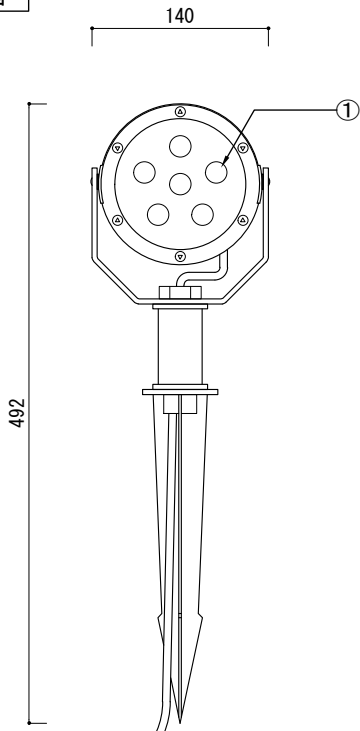

正面図

側面図

背面図

推奨コントローラ接続時

[単位 : mm]

	PARTS	Specification	QTY	Remark
①	LED素子	3in1 RGB	6	-

入力電圧	DC24V
消費電力	12W
重量	1300g
保護等級	IP65

※ 調光には、推奨コントローラをお使いください
 SPLT-ZG-P-CTRL-DC-RGB3-12A-RF
 SPLT-ZG-P-CTRL-DC-RGB3-12A-RF-BRTS

特記	製品名 LEDガーデンライト (スパイク付)、 6灯、RGB、DC24V、12W	製品番号 SPLT-SX-L-GD-D24-SD-RND-12W-6-RGB3 スパークリングライツ株式会社	製図日 2015/4/1	尺度 (A4基準)		図面 No ver. 1.0.0
				1/6	検図	