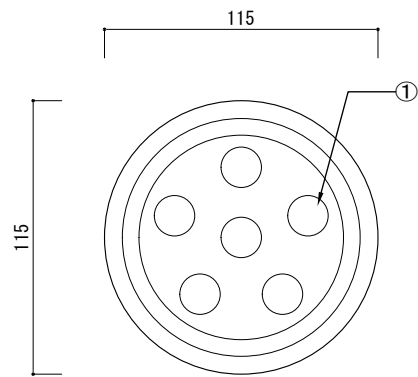

上面図

側面図

背面図

推奨コントローラ接続時

V+端子 ← 黒コード

B端子 ← 青コード

G端子 ← 緑コード

R端子 ← 赤コード

付属コード

長さ：約100mm

長さ：約1700mm

※ 調光には、推奨コントローラをお使いください
 SPLT-ZG-P-CTRL-DC-RGB3-12A-RF
 SPLT-ZG-P-CTRL-DC-RGB3-12A-RF-BRTS

[単位 : mm]

	PARTS	Specification	QTY	Remark
①	LED素子	3in1 RGB	6	-

入力電圧	DC24V
消費電力	18W
重量	1400g
保護等級	IP65
照射角	30°

光束	R+G+B	388lm
	R+G	285lm
	R+B	351lm
	G+B	285lm
	R	105lm
	G	255lm
	B	33lm

特記	製品名	製品番号	製図日	尺度 (A4基準)	1/3	図面 No	ver. 1.1.0
	LEDウォールウォッシャー、6灯、RGB、DC24V、18W	SPLT-SX-L-WW-D24-SD-RND-18W-6-RGB3	2015/4/1	検図	製図		
		スパークリングライツ株式会社					