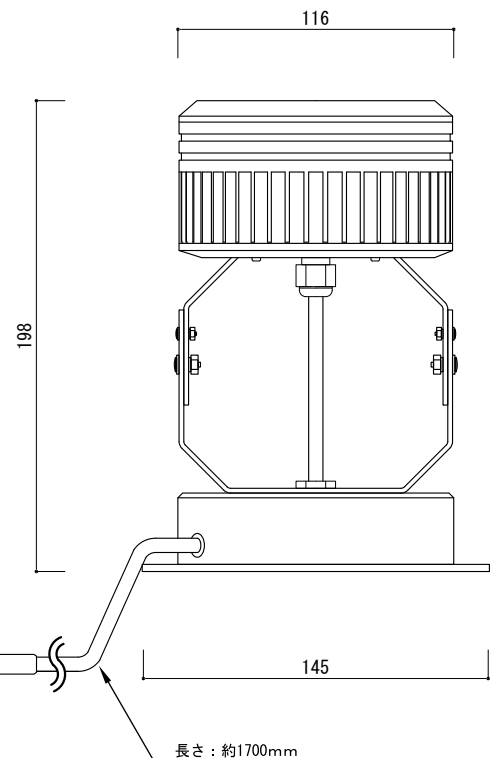

上面図

側面図

背面図

推奨コントローラ接続時

V+端子 ← 黒コード

B端子 ← 青コード

G端子 ← 緑コード

R端子 ← 赤コード

付属コード

長さ：約100mm

長さ：約1700mm

※ 調光には、推奨コントローラをお使いください
 SPLT-ZG-P-CTRL-DC-RGB3-12A-RF
 SPLT-ZG-P-CTRL-DC-RGB3-12A-RF-BRTS

[単位 : mm]

	PARTS	Specification	QTY	Remark
①	LED素子	3in1 RGB	6	-

入力電圧	DC24V
消費電力	18W
重量	1400g
保護等級	IP65
照射角	30°

光束	R+G+B	388lm
	R+G	285lm
	R+B	351lm
	G+B	285lm
	R	105lm
	G	255lm
	B	33lm

特記	製品名	製品番号	製図日	尺度 (A4基準)	1/3	図面 No	ver. 1.1.0
	LEDウォールウォッシャー、6灯、RGB、DC24V、18W	SPLT-SX-L-WW-D24-SD-RND-18W-6-RGB3	2015/4/1	検図	製図		
		スパークリングライツ株式会社					