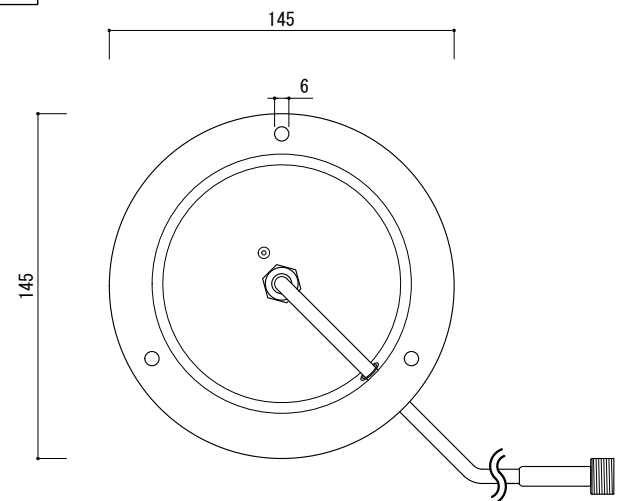

上面図

側面図

背面図

推奨コントローラ接続時

V+端子 ← 黒コード

B端子 ← 青コード

G端子 ← 緑コード

R端子 ← 赤コード

付属コード

長さ：約100mm

長さ：約1700mm

※ 調光には、推奨コントローラをお使いください
 SPLT-ZG-P-CTRL-DC-RGB3-12A-RF
 SPLT-ZG-P-CTRL-DC-RGB3-12A-RF-BRTS

[単位 : mm]

	PARTS	Specification	QTY	Remark
①	LED素子	3in1 RGB	6	-

入力電圧	DC24V
消費電力	18W
重量	1400g
保護等級	IP65
照射角	30°

光束	R+G+B	388lm
	R+G	285lm
	R+B	351lm
	G+B	285lm
	R	105lm
	G	255lm
	B	33lm

特記	製品名	製品番号	製図日	尺度 (A4基準)	1/3	図面 No	ver. 1.1.0
	LEDウォールウォッシャー、6灯、RGB、DC24V、18W	SPLT-SX-L-WW-D24-SD-RND-18W-6-RGB3	2015/4/1	検図	製図		
		スパークリングライツ株式会社					