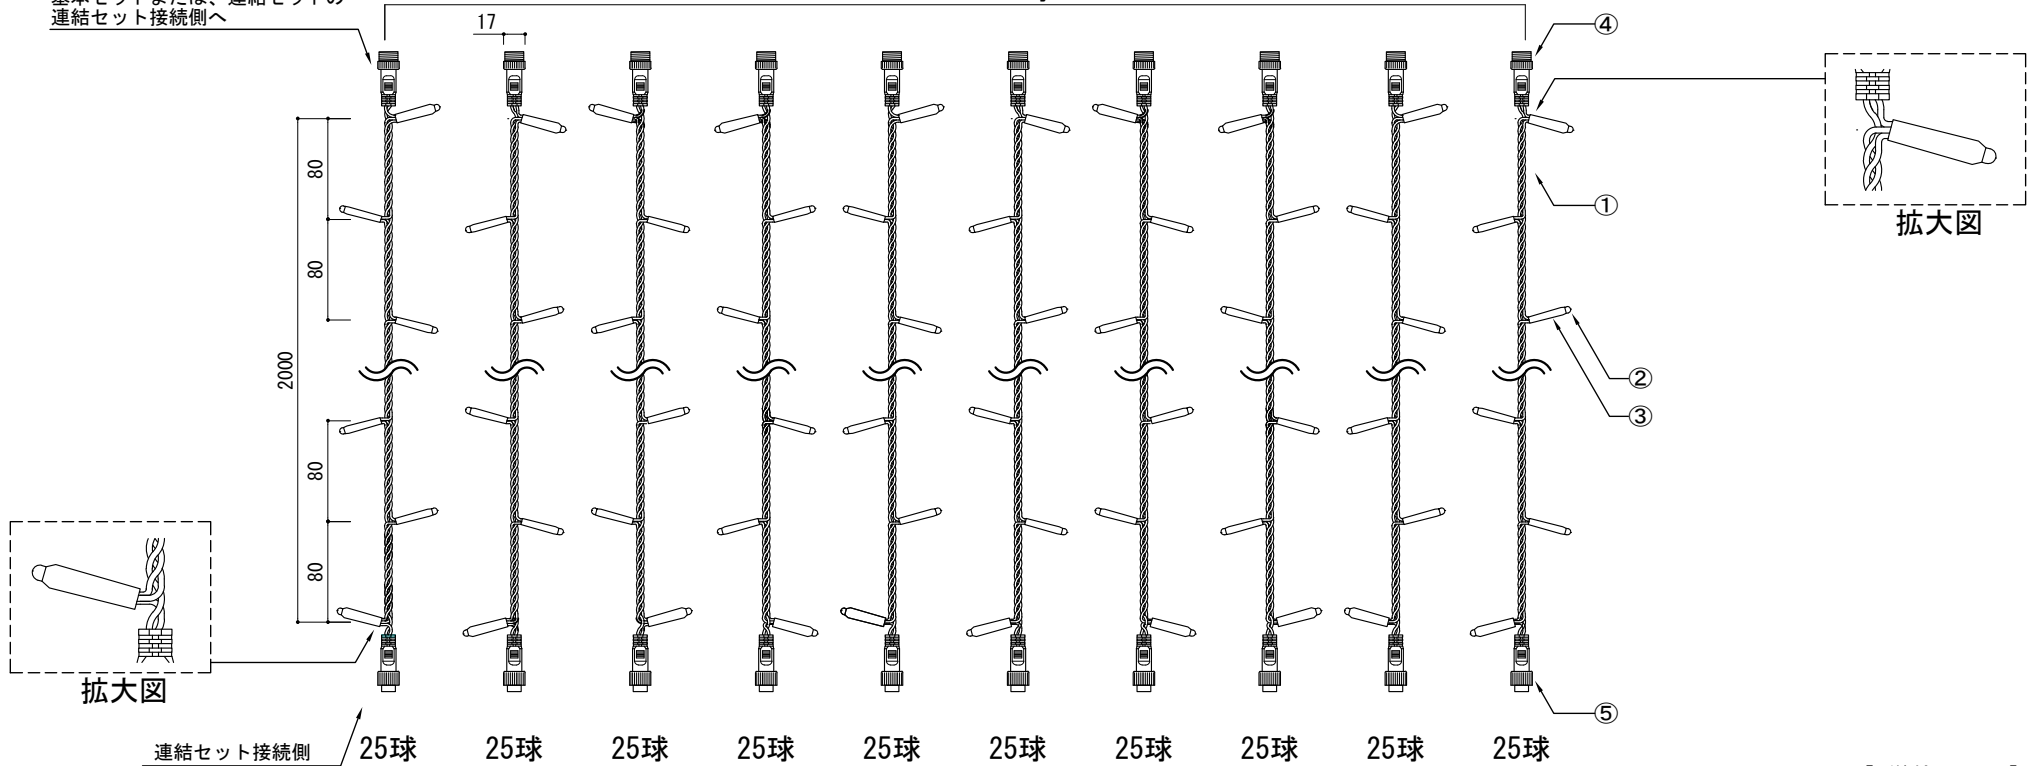

基本セットまたは、連結セットの
連結セット接続側へ

250球

[単位 : mm]

PARTS	Specification	QTY	Remark
① 電線	IV線、0.5mm ² 、φ2.2mm	-	-
② LED素子	RGB(点滅用IC入り) φ5mm 砲弾型、2本足	250	-
③ 熱収縮チューブ	EVA(クリア)二重	-	-
④ 連結コネクタ オス	メタル	10	-
⑤ 連結コネクタ メス	メタル	10	-
			-

入力電圧	DC100V
消費電力	15W

※ 当社指定の電源コード、
トゥインクル・RGB用 (SPLT-ZG-P-PRRG-PWR-AC-TWAT-FS-b)
をご使用下さい。
常点用(SPLT-ZG-P-PRRG-PWR-AC-SD-FS-b)
の電源コードは使用できません。
また、連結可能数は、基本セット縦方向連結セット合わせて
1800球までとなります。

特記	製品名	製品番号	製図日	尺度(A4基準)	1/6	図面 No	ver. 1.0.0
	プロ仕様(V4)、常点、カーテンライト、 縦横連結可能、縦方向連結セット、250球 (RGB変化)	SPLT-ZG-L-CTX-AC-AT-PR4-EX-250-tRGBs	2015/4/1	検図	製図		
		スパークリングライツ株式会社					