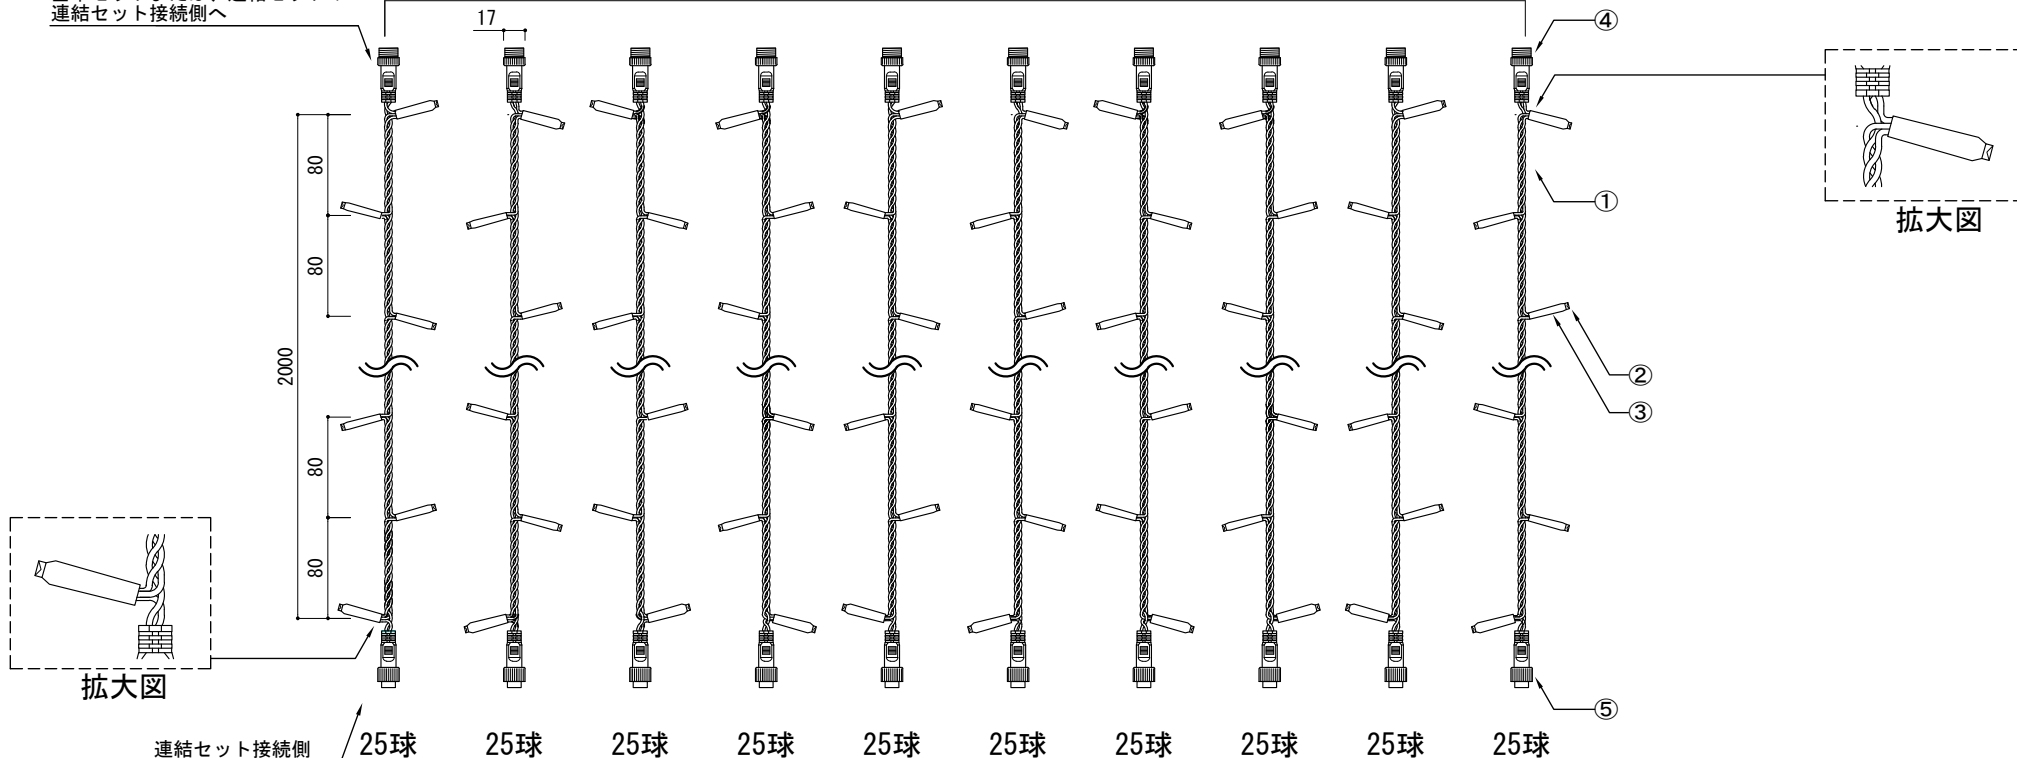

基本セットまたは、連結セットの  
連結セット接続側へ

250球

[ 単位 : mm ]

PARTS	Specification	QTY	Remark
① 電線	IV線、0.5mm <sup>2</sup> 、φ2.2mm	-	-
② LED素子	1チップ/球 φ5mm 拡散型、2本足	250	-
③ 熱収縮チューブ	EVA(クリア)二重	-	-
④ 連結コネクタ オス	メタル	10	-
⑤ 連結コネクタ メス	メタル	10	-

入力電圧	DC100V
消費電力	15W

※ 当社指定の電源コード、  
常点用(SPLT-ZG-P-PRRG-PWR-AC-SD-FS-b)又は、  
トゥインクル・RGB用(SPLT-ZG-P-PRRG-PWR-AC-TWAT-FS-b)  
をご使用下さい。  
また連結可能数は、基本セット縦方向連結セット合わせて  
1800球までとなります。

特記	製品名	製品番号	製図日	尺度(A4基準)	1/6	図面 No	ver. 1.0.0
	プロ仕様(V4)、常点、カーテンライト、 縦横連結可能、縦方向連結セット、250球	SPLT-ZG-L-CTX-AC-SD-PR4-EX-250- × × <small>(CodeColor) (LEDColor)</small>	2015/4/1	検図	製図		
		スパークリングライツ株式会社					