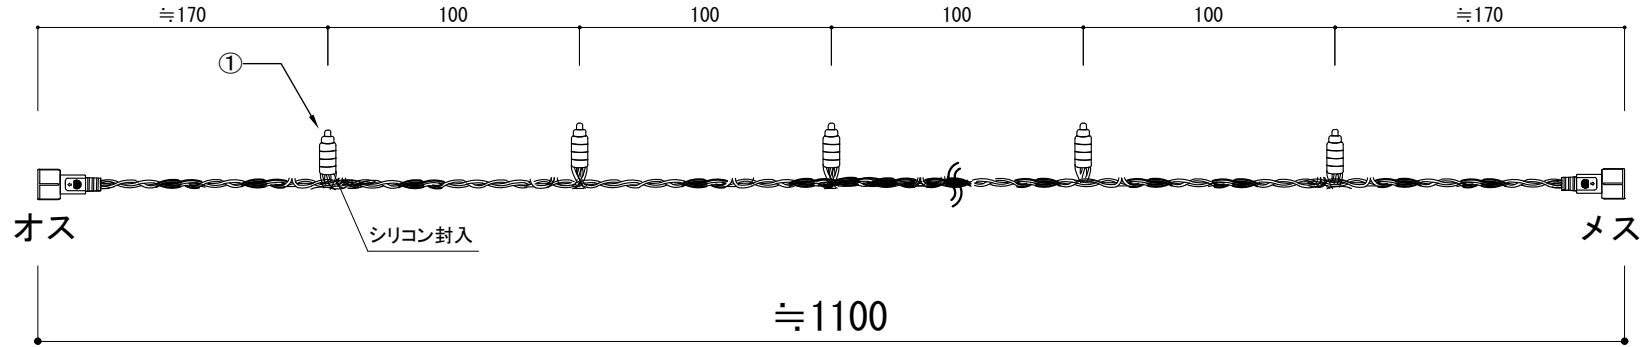

# RGBフルカラーストリングス（防水仕様）

※連結可能数2連結まで（3連結以上は色味に差が生じる場合があります。）

※単位mm

## メスコネクタ詳細

	PARTS	Specification	QTY	Remark
①	LED素子	RGB 砲弾型	100	-

入力電圧	DC12V
消費電力	48W

[ 単位 : mm ]

特記	製品名 RGBストリングス100球、DC12V仕様、 φ5mm、Rev. 2	製品番号 SPLT-ZG-L-STR-D12-SD-R2-G5-100-bRGB3 スパークリングライツ株式会社	製図日 2015/4/1	尺度 (A4基準)			図面 No ver. 1.0.0
				検図	製図	1/3 設計	