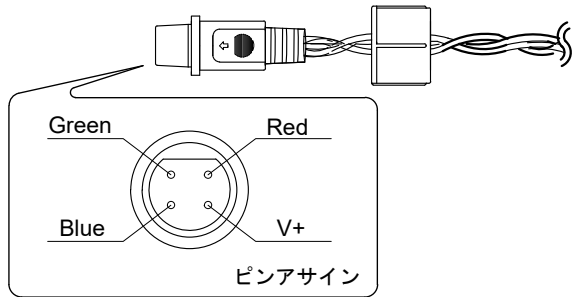

# RGBフルカラーストリングス（防水仕様）

※連結可能数2連結まで（3連結以上は色味に差が生じる場合があります。）

※単位mm

## メスコネクタ詳細

	PARTS	Specification	QTY	Remark
①	LED素子	RGB 砲弾型	100	-

入力電圧	DC12V
消費電力	48W

[ 単位 : mm ]

特記	製品名 RGBストリングス100球、DC12V仕様、 φ5mm、Rev. 2	製品番号 SPLT-ZG-L-STR-D12-SD-R2-G5-100-bRGB3 スパークリングライツ株式会社	製図日 2015/4/1	尺度 (A4基準)			図面 No ver. 1.0.0
				検図	製図	1/3 設計	