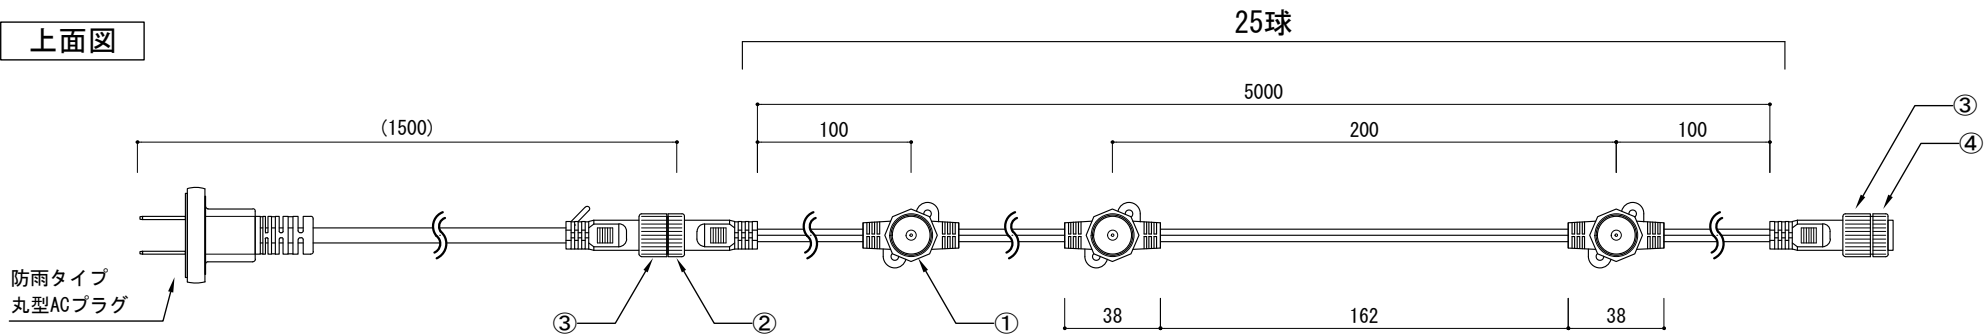

上面図

上面拡大図

背面拡大図

側面拡大図

[単位 : mm]

	PARTS	Specification	QTY	Remark
①	ソケット	E12型	25	防滴仕様
②	連結コネクタ オス	メタル	1	-
③	連結コネクタ メス	メタル	2	-
④	エンドキャップ	メタル	1	-

入力電圧	AC100V
消費電力	最大500W
重量	550g

※ 連結可能数は、500W(5A)までとなります。

特記	製品名 C7、25球、ソケットコード (電球別売)	製品番号 SPLT-ZG-P-E12-SOCKETCORD-AC-PLUG-S25- X <small>(CodeColor)</small>	製図日 2015/4/1	尺度 (A4基準)	1/3	図面 No ver. 1.0.0
		スパークリングライツ株式会社		検図		