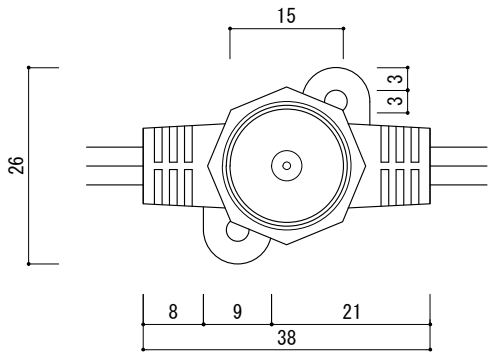

上面図

上面拡大図

背面拡大図

側面拡大図

[単位 : mm]

	PARTS	Specification	QTY	Remark
①	ソケット	E12型	25	防滴仕様
②	連結コネクタ オス	メタル	1	-
③	連結コネクタ メス	メタル	2	-
④	エンドキャップ	メタル	1	-

入力電圧	AC100V
消費電力	最大500W
重量	550g

※ 連結可能数は、500W(5A)までとなります。

特記	製品名 C7、25球、ソケットコード (電球別売)	製品番号 SPLT-ZG-P-E12-SOCKETCORD-AC-PLUG-S25- X <small>(CodeColor)</small>	製図日 2015/4/1	尺度 (A4基準)	1/3	図面 No ver. 1.0.0
		スパークリングライツ株式会社		検図		