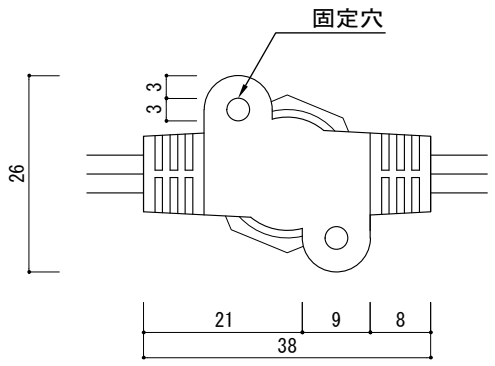

上面図

上面拡大図

背面拡大図

側面拡大図

[単位 : mm]

	PARTS	Specification	QTY	Remark
①	ソケット	E12型	25	防滴仕様
②	連結コネクタ オス	メタル	1	-
③	連結コネクタ メス	メタル	2	-
④	エンドキャップ	メタル	1	-

入力電圧	AC100V
消費電力	最大500W
重量	550g

※ 連結可能数は、500W(5A)までとなります。

特記	製品名 C7、25球、ソケットコード (電球別売)	製品番号 SPLT-ZG-P-E12-SOCKETCORD-AC-PLUG-S25- X <small>(CodeColor)</small>	製図日 2015/4/1	尺度 (A4基準)	1/3	図面 No ver. 1.0.0
		スパークリングライツ株式会社		検図		