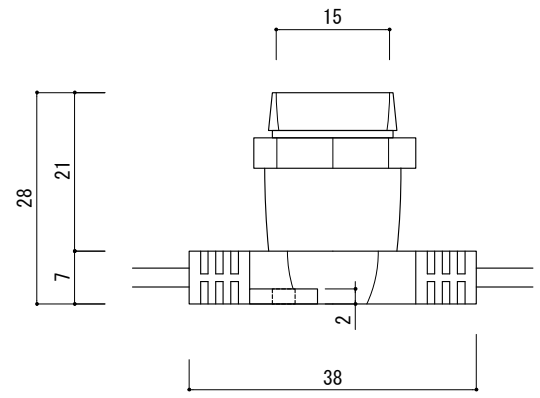

上面図

上面拡大図

背面拡大図

側面拡大図

[単位 : mm]

	PARTS	Specification	QTY	Remark
①	ソケット	E12型	25	防滴仕様
②	連結コネクタ オス	メタル	1	-
③	連結コネクタ メス	メタル	2	-
④	エンドキャップ	メタル	1	-

入力電圧	AC100V
消費電力	最大500W
重量	550g

※ 連結可能数は、500W(5A)までとなります。

特記	製品名 C7、25球、ソケットコード (電球別売)	製品番号 SPLT-ZG-P-E12-SOCKETCORD-AC-PLUG-S25- X <small>(CodeColor)</small>	製図日 2015/4/1	尺度 (A4基準)	1/3	図面 No ver. 1.0.0
		スパークリングライツ株式会社		検図		