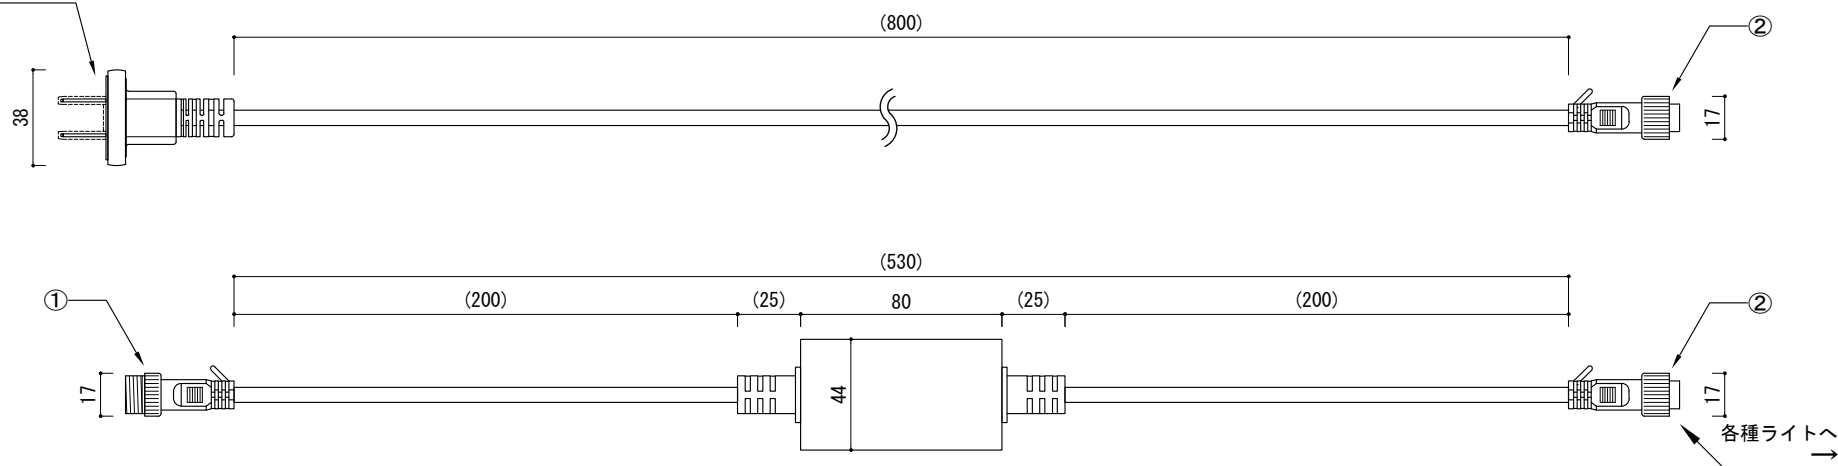

防雨タイプ丸型ACプラグ、
プラグカバー付き

上面図

側面図

[単位 : mm]

	PARTS	Specification	QTY	Remark
①	連結コネクタ オス	メタル	1	-
②	連結コネクタ メス	メタル	2	-

入力電圧	AC100V
出力電圧	DC100V
重量	290g

特記	製品名	製品番号	製図日	尺度 (A4基準)	1/3	図面 No	ver. 1.0.1
	整流器付電源コード、ヒューズ入り、常点用	SPLT-ZG-P-PRRG-PWR-AC-SD-FS-b スパークリングライツ株式会社	2016/3/25	検図	製図		