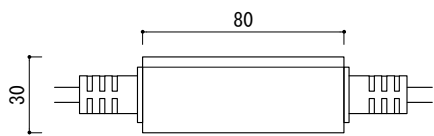

防雨タイプ丸型ACプラグ、
プラグカバー付き

上面図

側面図

[単位 : mm]

	PARTS	Specification	QTY	Remark
①	連結コネクタ オス	メタル	1	-
②	連結コネクタ メス	メタル	2	-

入力電圧	AC100V
出力電圧	DC100V
重量	290g

特記	製品名	製品番号	製図日	尺度 (A4基準)	1/3	図面 No	ver. 1.0.1
	整流器付電源コード、ヒューズ入り、常点用	SPLT-ZG-P-PRRG-PWR-AC-SD-FS-b スパークリングライツ株式会社	2016/3/25	検図	製図		