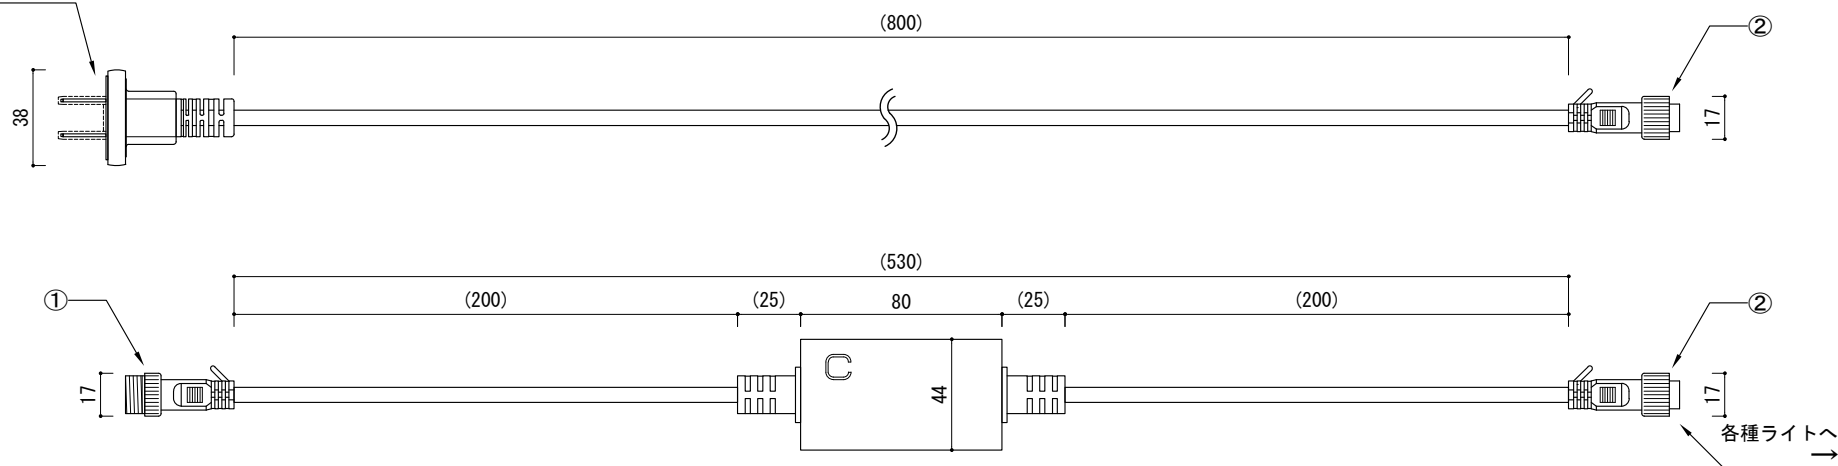

防雨タイプ丸型ACプラグ、
プラグカバー付き

上面図

側面図

[単位 : mm]

	PARTS	Specification	QTY	Remark
①	連結コネクタ オス	メタル	1	-
②	連結コネクタ メス	メタル	2	-

入力電圧	AC100V
出力電圧	DC100V
重量	290g

特記	製品名	製品番号	製図日	尺度 (A4基準)	1/3	図面 No	ver. 1.0.1
	整流器付電源コード、ヒューズ入り、 トゥインクル・RGB用	SPLT-ZG-P-PRRG-PWR-AC-TWAT-FS-b スパークリングライツ株式会社	2016/3/25	検図	製図		