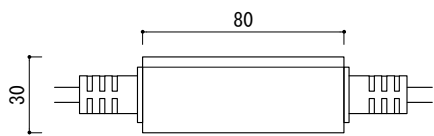

防雨タイプ丸型ACプラグ、
プラグカバー付き

上面図

側面図

[単位 : mm]

	PARTS	Specification	QTY	Remark
①	連結コネクタ オス	メタル	1	-
②	連結コネクタ メス	メタル	2	-

入力電圧	AC100V
出力電圧	DC100V
重量	290g

特記	製品名	製品番号	製図日	尺度 (A4基準)	1/3	図面 No	ver. 1.0.1
	整流器付電源コード、ヒューズ入り、 トゥインクル・RGB用	SPLT-ZG-P-PRRG-PWR-AC-TWAT-FS-b スパークリングライツ株式会社	2016/3/25	検図	製図		