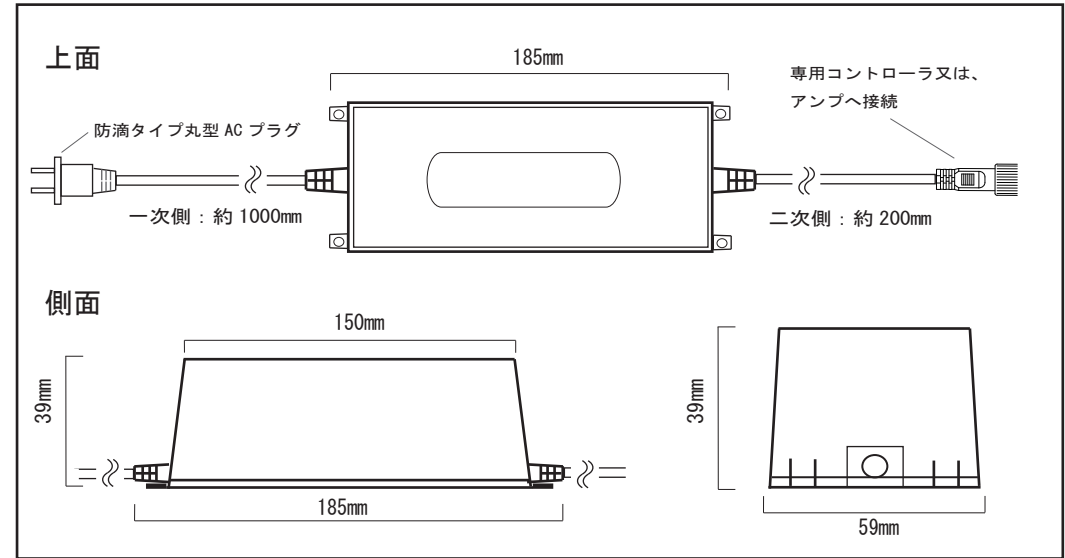

## 取扱説明書

LED イルミネーション、RGB ストリング（ストレート、DC12V 仕様、φ5mm）用、  
防雨型 AC/DC アダプタ、72W 級

商品コード SPLT-ZG-P-STR-D12-SD-R2-ACDC-72W-IP67  
※本製品は IP67 仕様になります。

### ■製品の仕様図 ※単位 :mm

### ■製品の構成図

|      |                        |      |         |
|------|------------------------|------|---------|
| 出力電圧 | : DC12V                | 高さ   | : 39mm  |
| 定格電力 | : 72W                  | 幅    | : 185mm |
| 長さ   | : コード長 1 次側 : 約 1000mm | 奥行   | : 59mm  |
|      | : コード長 2 次側 : 約 200mm  | コード色 | : ブラック  |