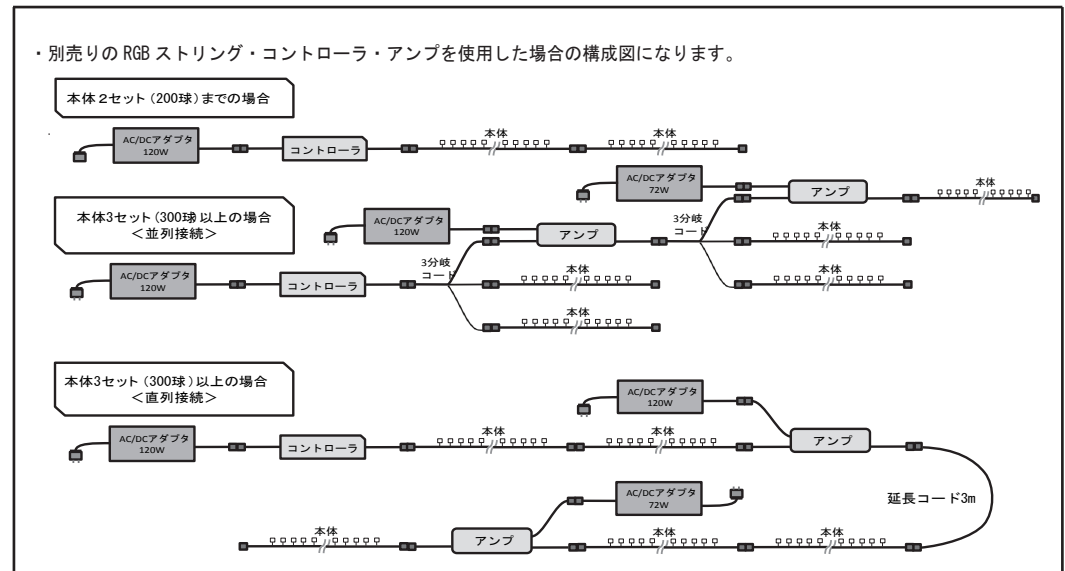

### ■製品の構成図

|      |                        |      |         |
|------|------------------------|------|---------|
| 出力電圧 | : DC12V                | 高さ   | : 39mm  |
| 定格電力 | : 72W                  | 幅    | : 185mm |
| 長さ   | : コード長 1 次側 : 約 1000mm | 奥行   | : 59mm  |
|      | : コード長 2 次側 : 約 200mm  | コード色 | : ブラック  |